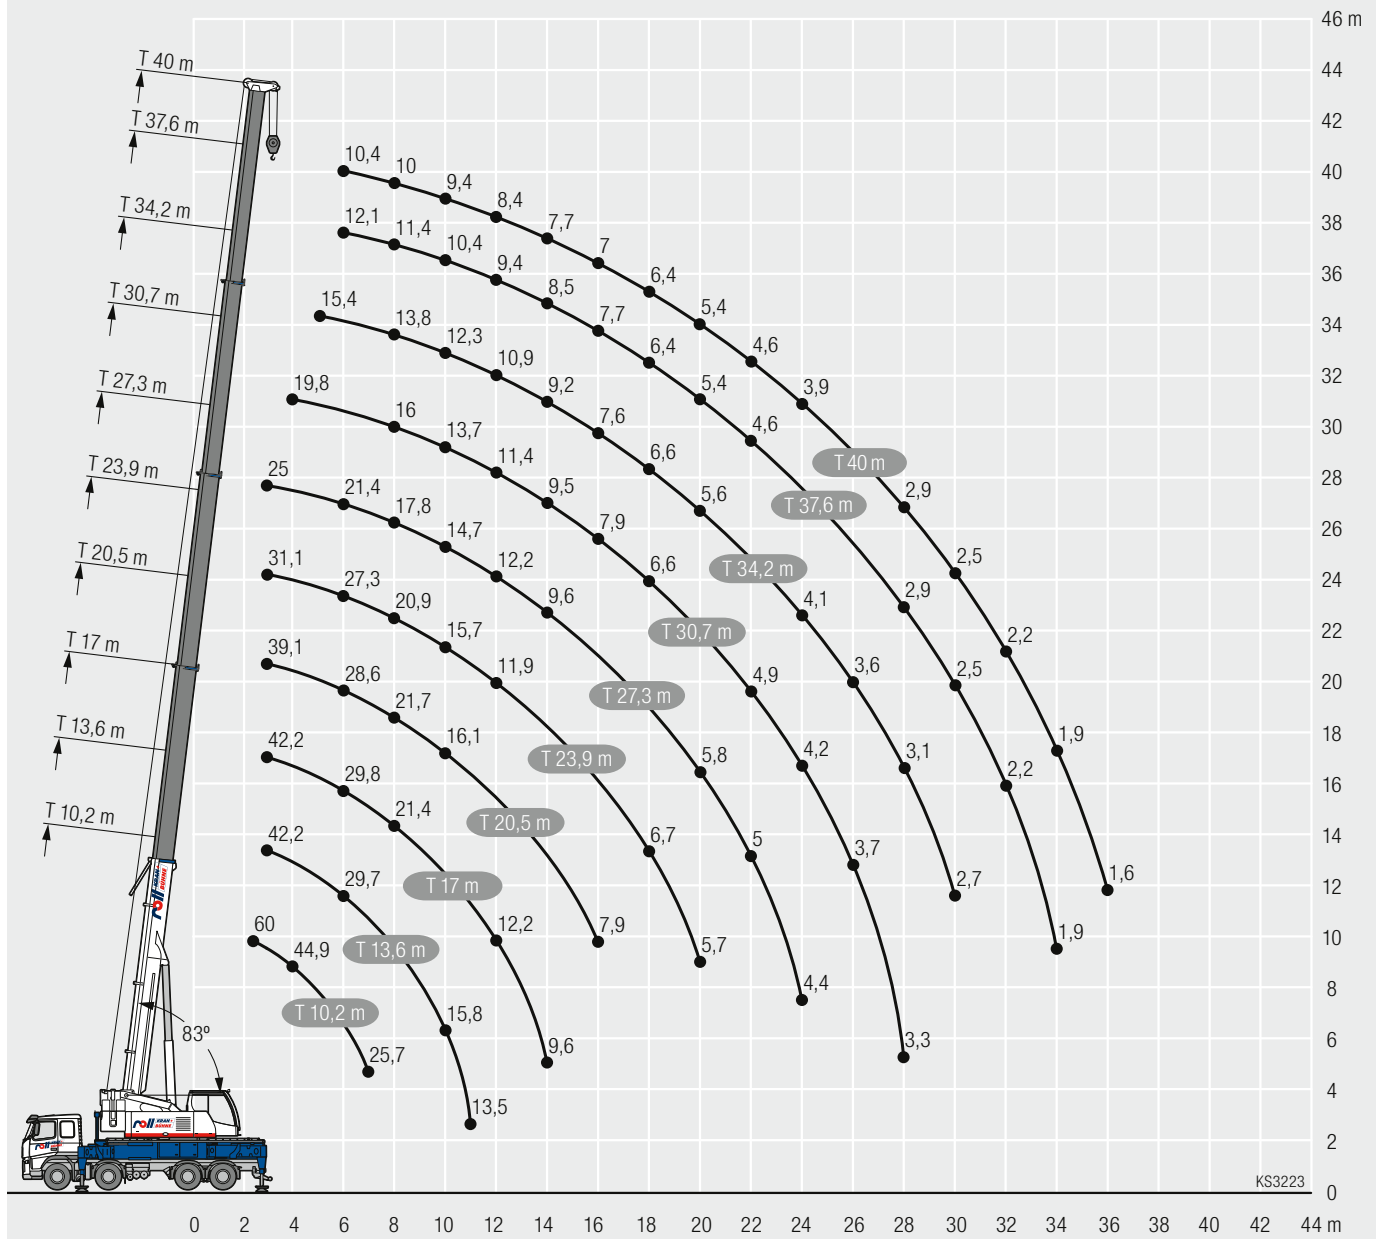

# LTF-Teleskop-Aufbaukran

Neu bei Roll: 70 t Teleskop-Aufbaukran  
mit variabler Abstützbasis VarioBase

Ihr starker Partner

**LIEBHERR**

# Hubhöhen

KS3223

m	10,2 m		13,6 m	17 m	20,5 m	23,9 m	27,3 m	30,7 m	34,2 m	37,6 m	40 m	m
	*											
2,5	60											2,5
3	55,1	42,3	42,2	42,2	39,1	31,1	25					3
3,5	50,3	42,3	42,3	41,4	38,5	31,3	24,8					3,5
4	44,9	42	41,6	39,1	37,3	31,4	24,6	19,8				4
4,5	40,2	38,8	38,8	36	33,8	31,2	24,1	19,7				4,5
5	36,7	35,3	35,3	33,4	31,5	30,3	23,4	19,5	15,4			5
6	30,5	29,4	29,7	29,8	28,6	27,3	21,4	18,5	15,1	12,1	10,4	6
7	25,7	24,7	25	25,1	25,5	24,4	19,4	17,2	14,5	11,8	10,2	7
8			21,5	21,4	21,7	20,9	17,8	16	13,8	11,4	10	8
9			18,4	18,7	18,7	18	16,3	14,8	13,1	10,9	9,7	9
10			15,8	16,2	16,1	15,7	14,7	13,7	12,3	10,4	9,4	10
11			13,5	13,9	13,9	13,6	13,4	12,6	11,6	9,9	8,9	11
12				12,2	12,1	11,9	12,2	11,4	10,9	9,4	8,4	12
14				9,6	9,6	9,9	9,6	9,5	9,2	8,5	7,7	14
16					7,9	8,1	7,8	7,9	7,6	7,7	7	16
18						6,7	6,6	6,6	6,6	6,4	6,4	18
20						5,7	5,8	5,7	5,6	5,4	5,4	20
22							5	4,9	4,8	4,6	4,6	22
24								4,4	4,2	4,1	3,9	24
26									3,7	3,6	3,4	26
28									3,3	3,1	2,9	28
30										2,7	2,5	30
32											2,2	32
34											1,9	34
36											1,6	36

\* nach hinten

t\_199\_00001\_00\_000 / 00101\_00\_000